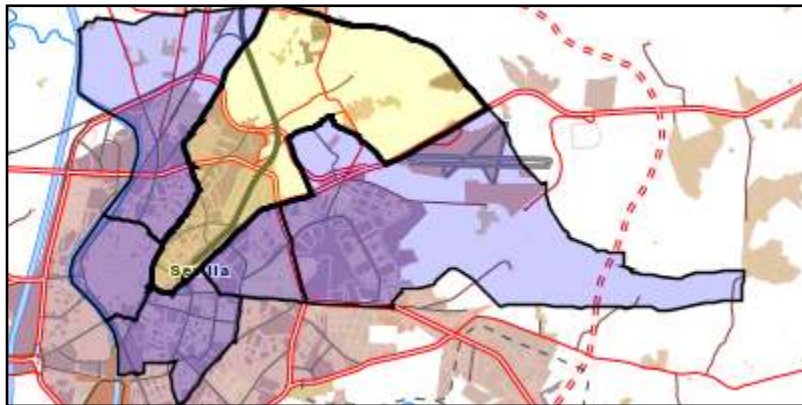

Área de influencia escolar Sevilla

Sevilla_B_03
Bachillerato.ZONA 3 (Bachillerato)

- (1) 41005075 - C.D.P. Escuelas Profesionales de la Sagrada...
- (2) 41005208 - C.D.P. Salesianos Santísima Trinidad
- (3) 41005440 - C.D.P. Salesianos de San Pedro
- (4) 41006390 - C.D.P. Altair
- (5) 41006572 - C.D.P. Virgen Milagrosa
- (6) 41007114 - C.C. Hispalis
- (7) 41007451 - I.E.S. Pino Montano
- (8) 41009071 - I.E.S. Antonio Machado
- (9) 41009858 - I.E.S. Albert Einstein
- (10) 41700014 - I.E.S. Julio Verne
- (11) 41700117 - I.E.S. Llanes
- (12) 41700403 - I.E.S. Isbilya

Leyenda

-  Centros públicos
-  Centros concertados

Área de influencia escolar Sevilla

Sevilla_B_03
Bachillerato.ZONA 3 (Bachillerato)

- (1) 41005075 - C.D.P. Escuelas Profesionales de la Sagrada...
- (2) 41005208 - C.D.P. Salesianos Santísima Trinidad
- (3) 41005440 - C.D.P. Salesianos de San Pedro
- (4) 41006390 - C.D.P. Altair
- (5) 41006572 - C.D.P. Virgen Milagrosa
- (6) 41007114 - C.C. Híspalis
- (7) 41007451 - I.E.S. Pino Montano
- (8) 41009071 - I.E.S. Antonio Machado
- (9) 41009858 - I.E.S. Albert Einstein
- (10) 41700014 - I.E.S. Julio Verne
- (11) 41700117 - I.E.S. Llanes
- (12) 41700403 - I.E.S. Isbilya

Leyenda

-  Centros públicos
-  Centros concertados

Escala 1:12663