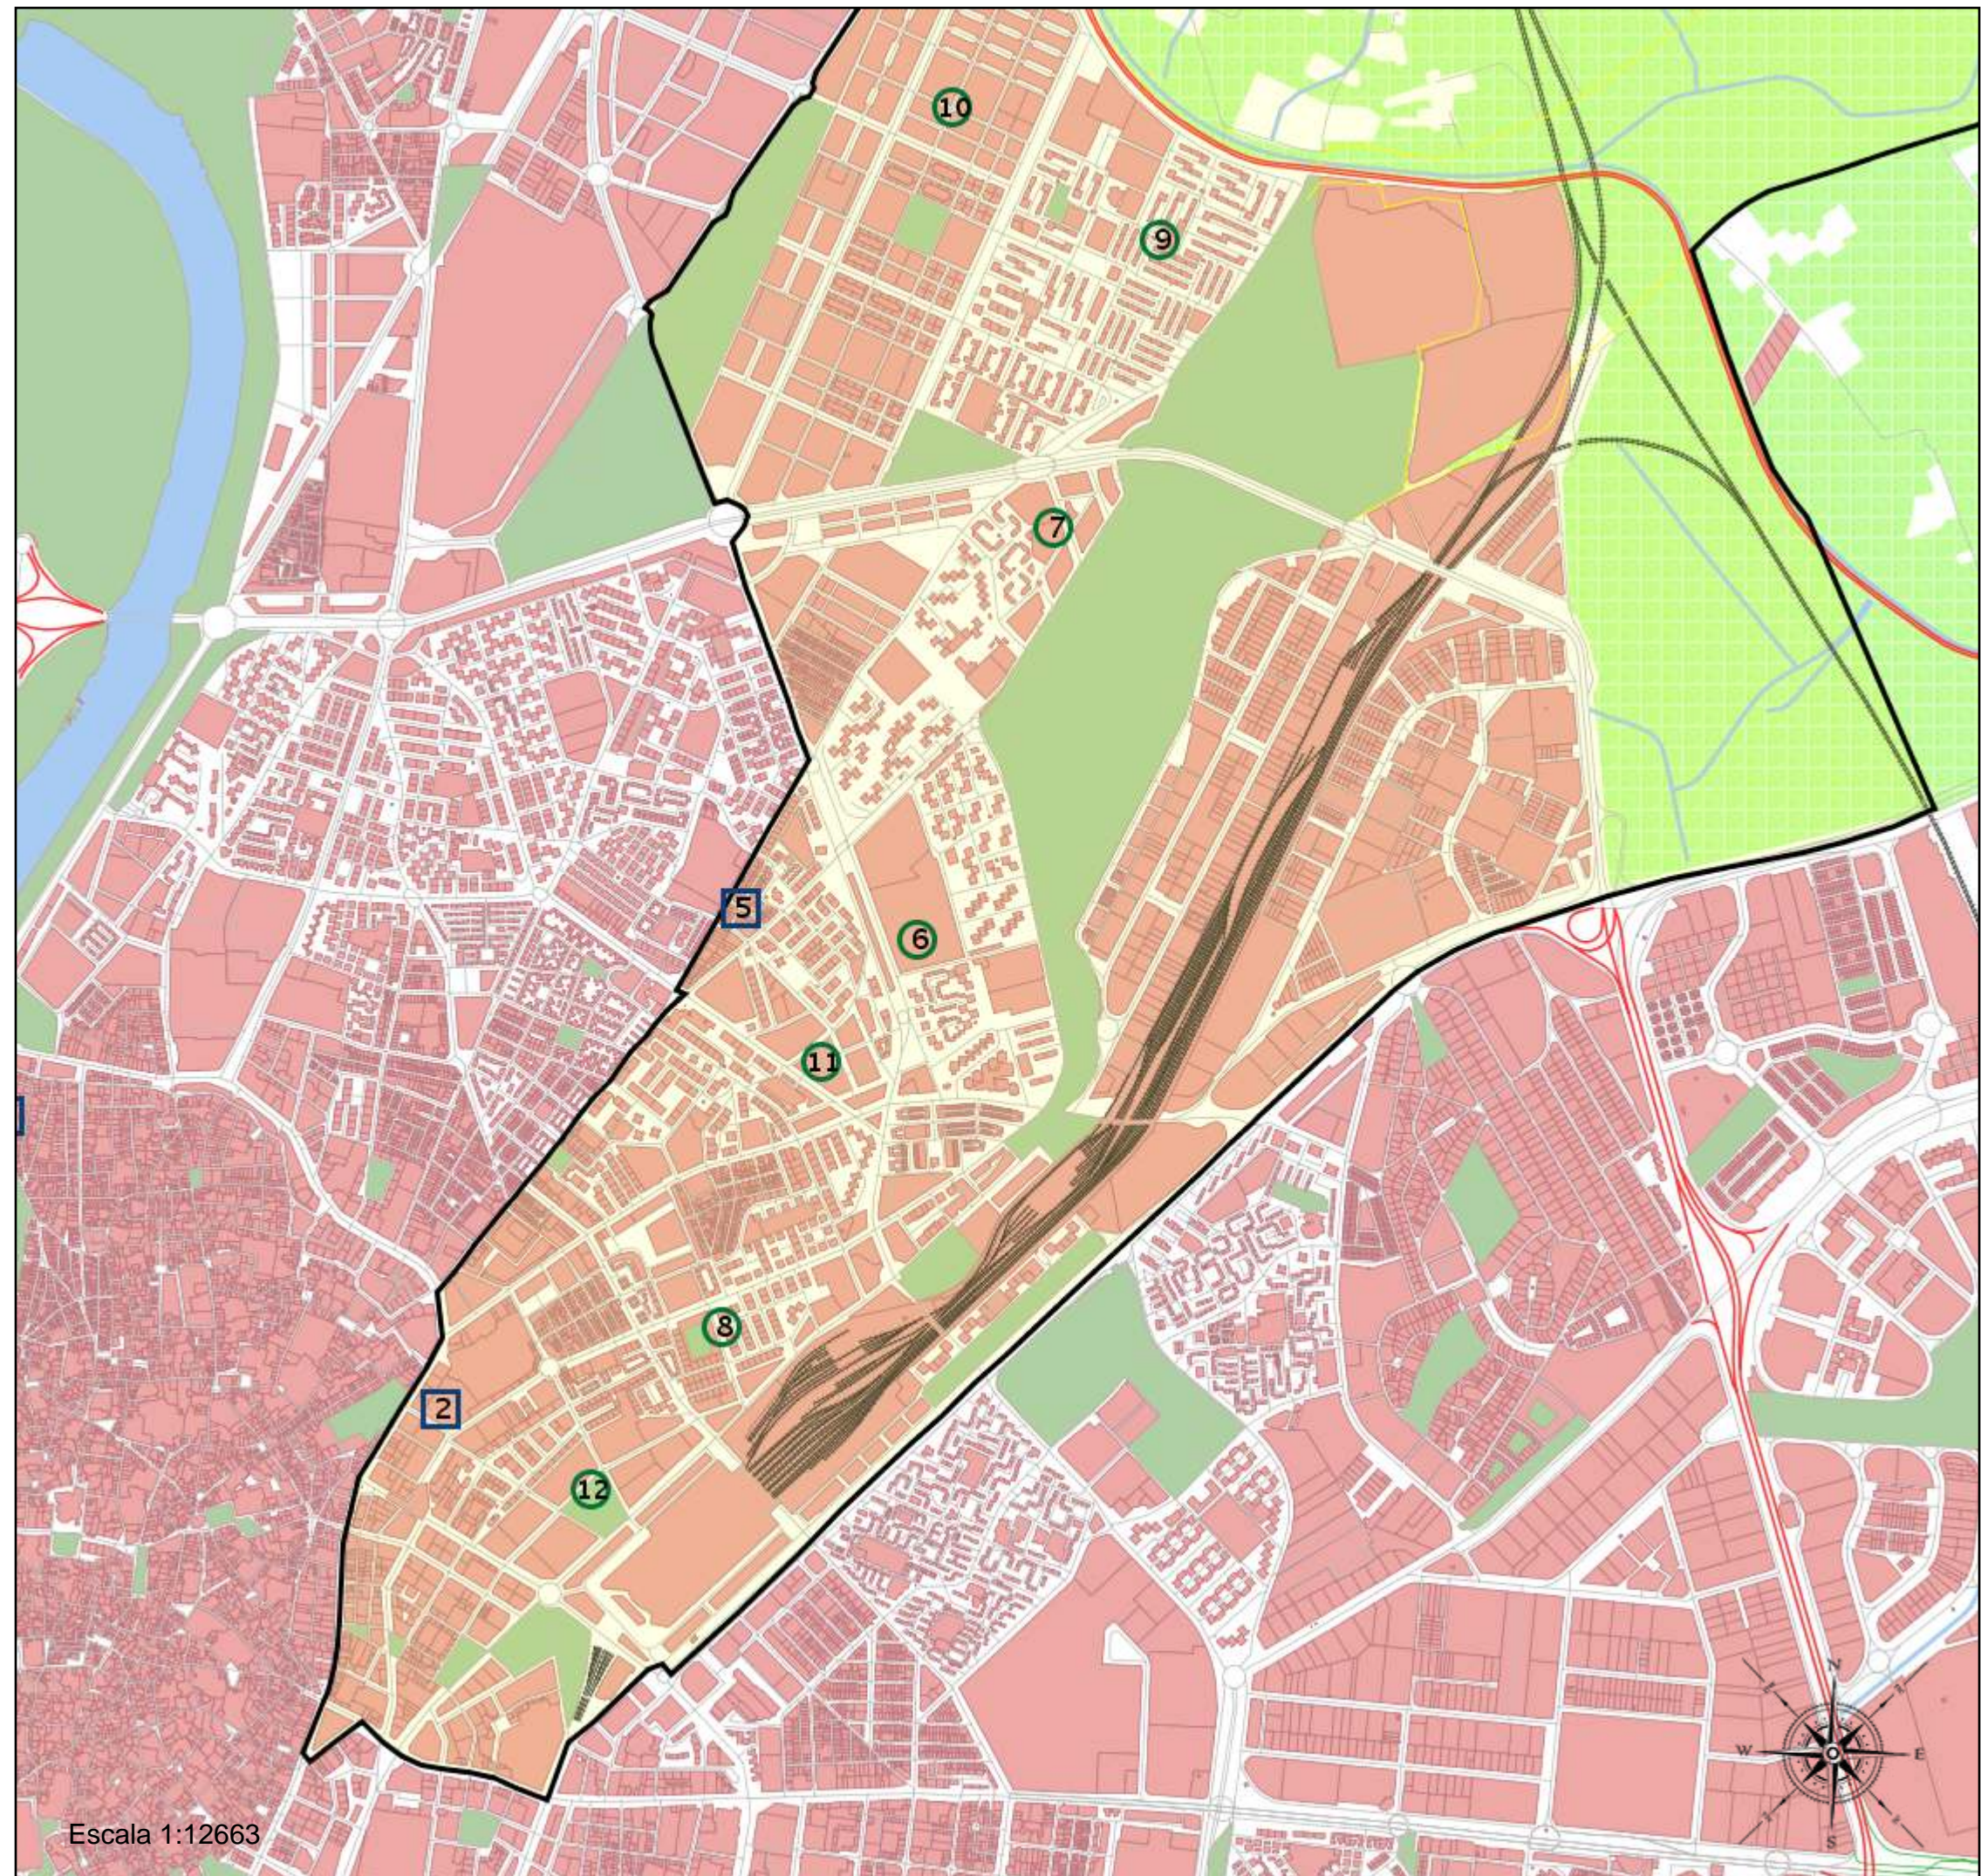

Área de influencia escolar Sevilla

Sevilla_B_03
Bachillerato.ZONA 3 (Bachillerato)

- (1) 41005075 - C.D.P. Escuelas Profesionales de la Sagrada...
- (2) 41005208 - C.D.P. Salesianos Santísima Trinidad
- (3) 41005440 - C.D.P. Salesianos de San Pedro
- (4) 41006390 - C.D.P. Altair
- (5) 41006572 - C.D.P. Virgen Milagrosa
- (6) 41007114 - C.C. Hispalis
- (7) 41007451 - I.E.S. Pino Montano
- (8) 41009071 - I.E.S. Antonio Machado
- (9) 41009858 - I.E.S. Albert Einstein
- (10) 41700014 - I.E.S. Julio Verne
- (11) 41700117 - I.E.S. Llanes
- (12) 41700403 - I.E.S. Isbilya

Leyenda

-  Centros públicos
-  Centros concertados

Área de influencia escolar Sevilla

Sevilla_B_03
Bachillerato.ZONA 3 (Bachillerato)

- (1) 41005075 - C.D.P. Escuelas Profesionales de la Sagrada...
- (2) 41005208 - C.D.P. Salesianos Santísima Trinidad
- (3) 41005440 - C.D.P. Salesianos de San Pedro
- (4) 41006390 - C.D.P. Altair
- (5) 41006572 - C.D.P. Virgen Milagrosa
- (6) 41007114 - C.C. Híspalis
- (7) 41007451 - I.E.S. Pino Montano
- (8) 41009071 - I.E.S. Antonio Machado
- (9) 41009858 - I.E.S. Albert Einstein
- (10) 41700014 - I.E.S. Julio Verne
- (11) 41700117 - I.E.S. Llanes
- (12) 41700403 - I.E.S. Isbilya

Leyenda

-  Centros públicos
-  Centros concertados

Escala 1:12663