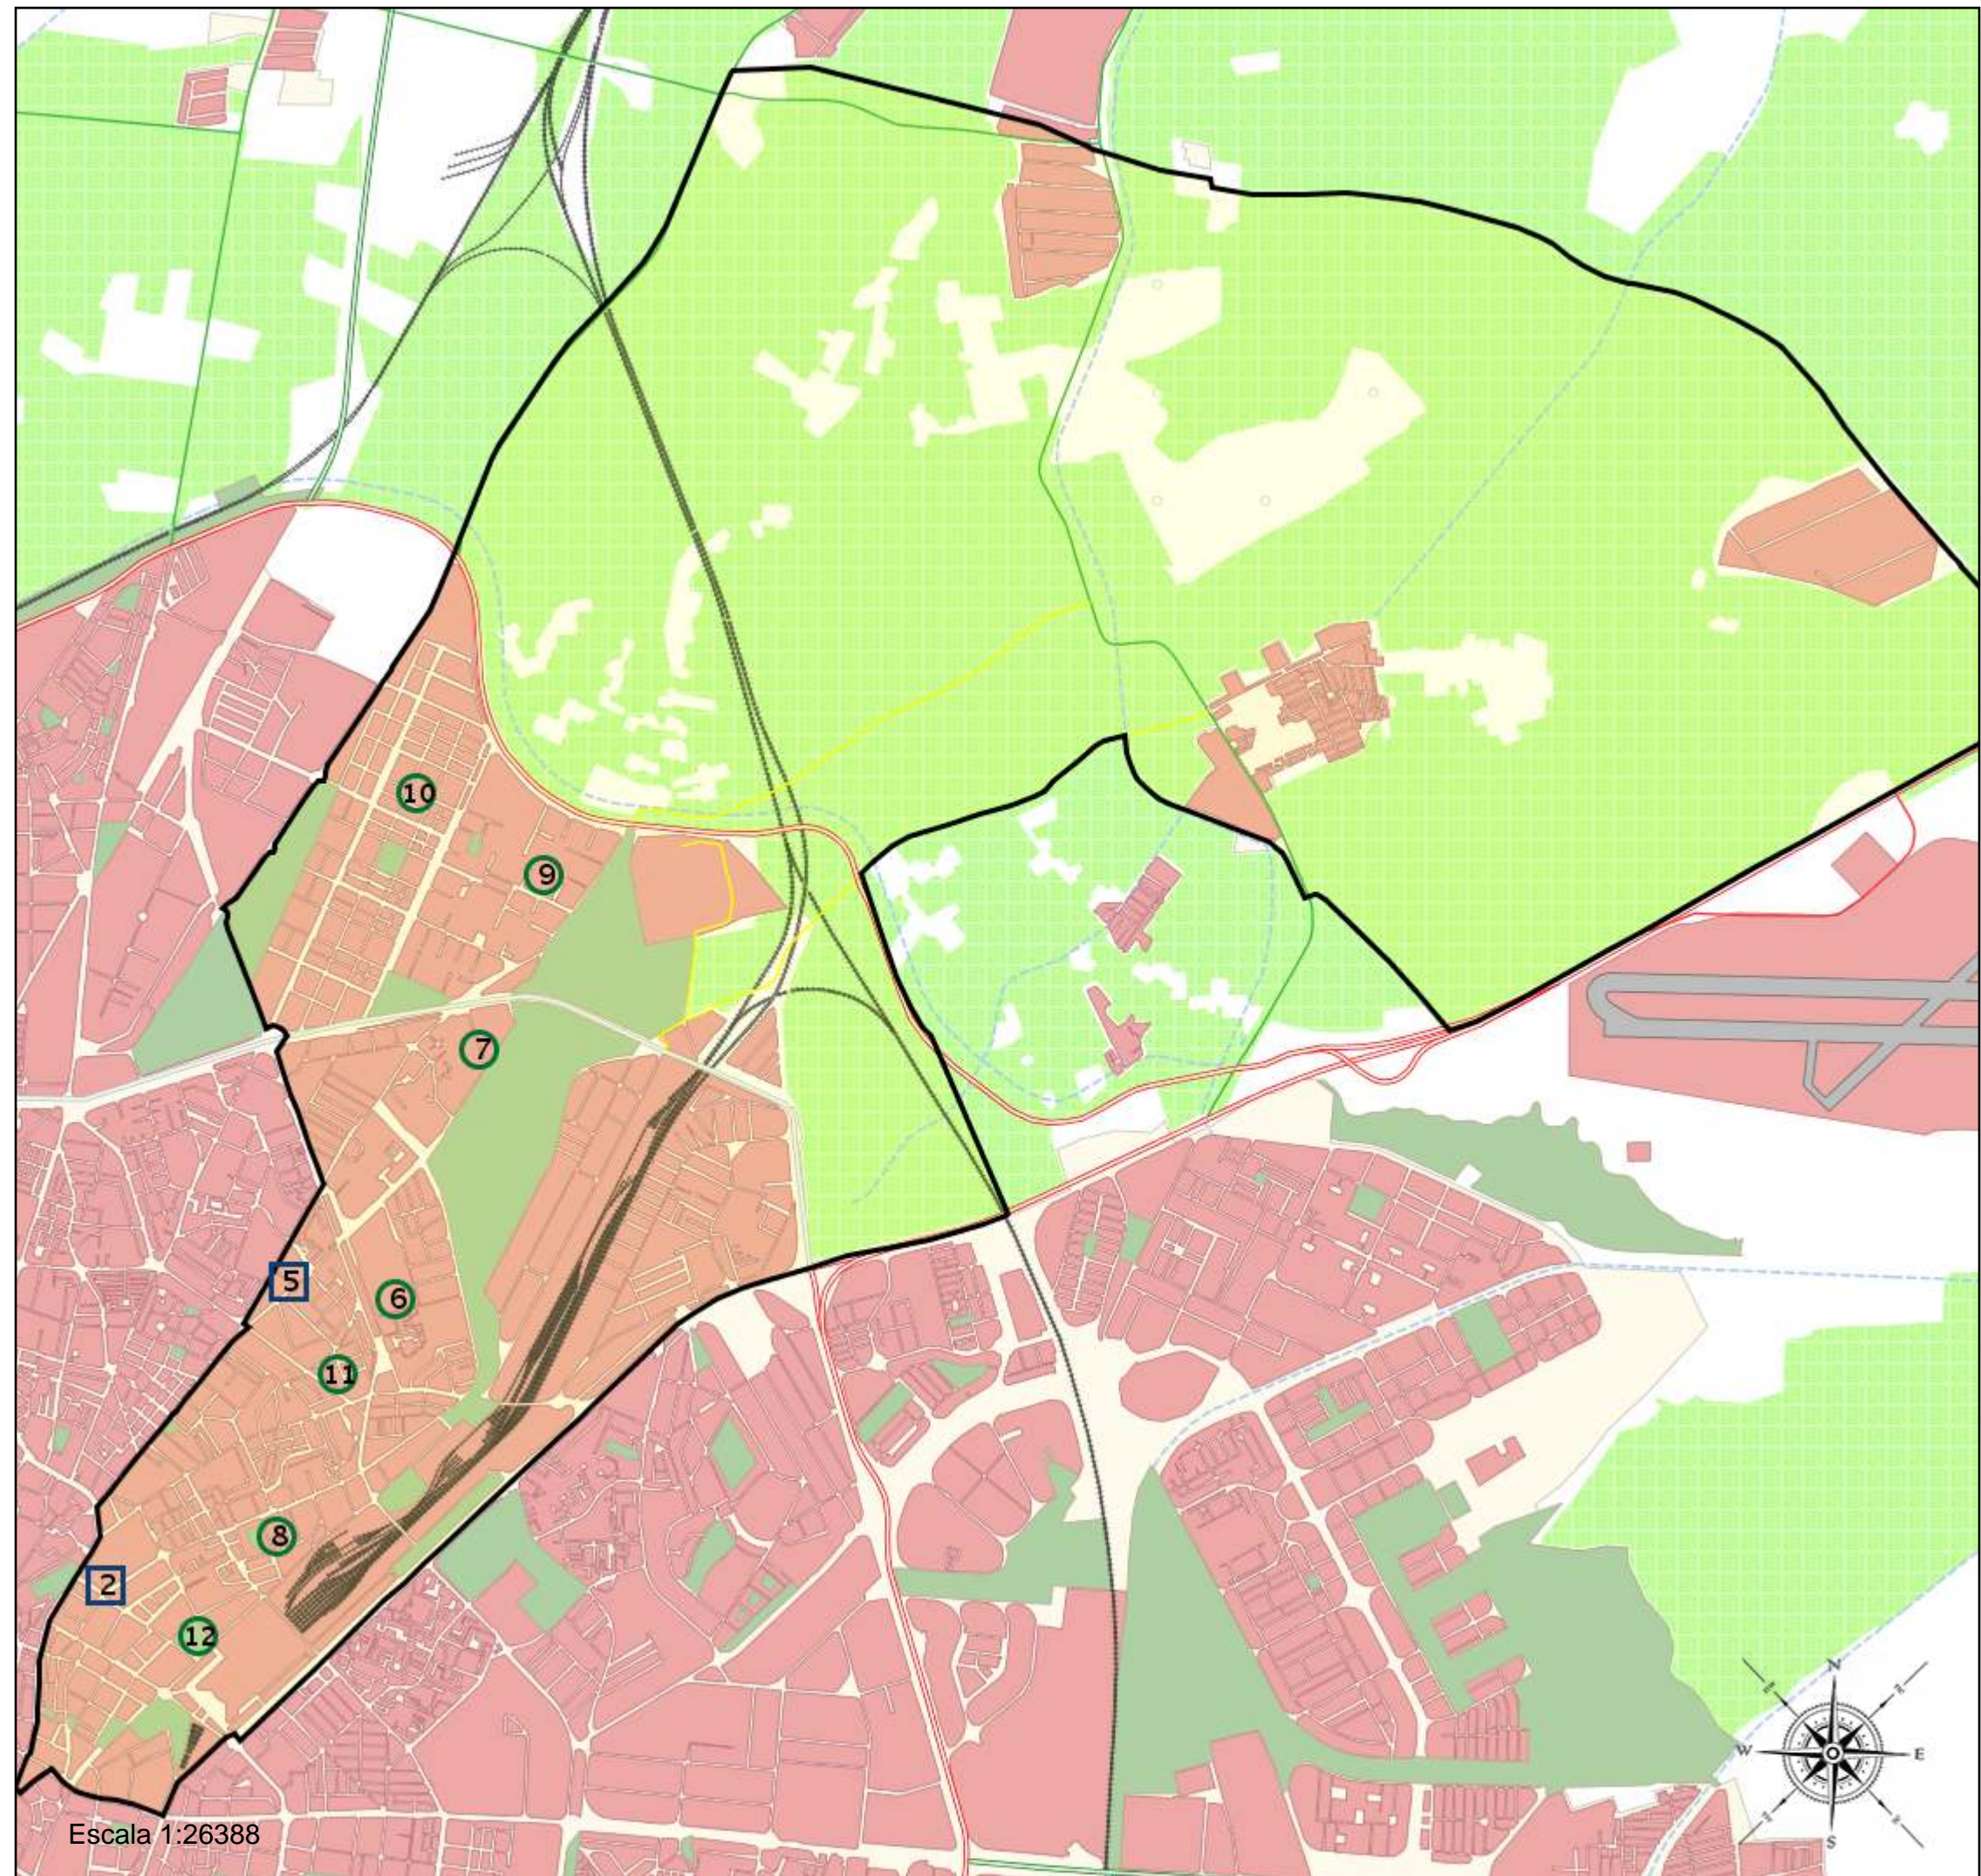

Área de influencia escolar Sevilla

Sevilla_B_03
Bachillerato.ZONA 3 (Bachillerato)

- (1) 41005075 - C.D.P. Escuelas Profesionales de la Sagrada...
- (2) 41005208 - C.D.P. Salesianos Santísima Trinidad
- (3) 41005440 - C.D.P. Salesianos de San Pedro
- (4) 41006390 - C.D.P. Altair
- (5) 41006572 - C.D.P. Virgen Milagrosa
- (6) 41007114 - C.C. Hispalis
- (7) 41007451 - I.E.S. Pino Montano
- (8) 41009071 - I.E.S. Antonio Machado
- (9) 41009858 - I.E.S. Albert Einstein
- (10) 41700014 - I.E.S. Julio Verne
- (11) 41700117 - I.E.S. Llanes
- (12) 41700403 - I.E.S. Isbilya

Leyenda

-  Centros públicos
-  Centros concertados

Área de influencia escolar Sevilla

Sevilla_B_03
Bachillerato.ZONA 3 (Bachillerato)

- (1) 41005075 - C.D.P. Escuelas Profesionales de la Sagrada...
- (2) 41005208 - C.D.P. Salesianos Santísima Trinidad
- (3) 41005440 - C.D.P. Salesianos de San Pedro
- (4) 41006390 - C.D.P. Altair
- (5) 41006572 - C.D.P. Virgen Milagrosa
- (6) 41007114 - C.C. Híspalis
- (7) 41007451 - I.E.S. Pino Montano
- (8) 41009071 - I.E.S. Antonio Machado
- (9) 41009858 - I.E.S. Albert Einstein
- (10) 41700014 - I.E.S. Julio Verne
- (11) 41700117 - I.E.S. Llanes
- (12) 41700403 - I.E.S. Isbilya

Leyenda

-  Centros públicos
-  Centros concertados

Escala 1:12663