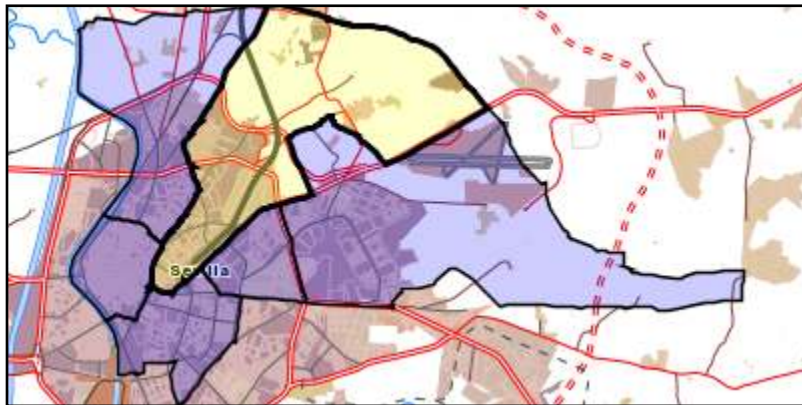

Área de influencia escolar Sevilla

Sevilla_B_03
Bachillerato.ZONA 3 (Bachillerato)

- (1) 41005075 - C.D.P. Escuelas Profesionales de la Sagrada...
- (2) 41005208 - C.D.P. Salesianos Santísima Trinidad
- (3) 41005440 - C.D.P. Salesianos de San Pedro
- (4) 41006390 - C.D.P. Altair
- (5) 41006572 - C.D.P. Virgen Milagrosa
- (6) 41007114 - C.C. Hispalis
- (7) 41007451 - I.E.S. Pino Montano
- (8) 41009071 - I.E.S. Antonio Machado
- (9) 41009858 - I.E.S. Albert Einstein
- (10) 41700014 - I.E.S. Julio Verne
- (11) 41700117 - I.E.S. Llanes
- (12) 41700403 - I.E.S. Isbilya

Leyenda

-  Centros públicos
-  Centros concertados

Área de influencia escolar Sevilla

Sevilla_B_03
Bachillerato.ZONA 3 (Bachillerato)

- (1) 41005075 - C.D.P. Escuelas Profesionales de la Sagrada...
- (2) 41005208 - C.D.P. Salesianos Santísima Trinidad
- (3) 41005440 - C.D.P. Salesianos de San Pedro
- (4) 41006390 - C.D.P. Altair
- (5) 41006572 - C.D.P. Virgen Milagrosa
- (6) 41007114 - C.C. Híspalis
- (7) 41007451 - I.E.S. Pino Montano
- (8) 41009071 - I.E.S. Antonio Machado
- (9) 41009858 - I.E.S. Albert Einstein
- (10) 41700014 - I.E.S. Julio Verne
- (11) 41700117 - I.E.S. Llanes
- (12) 41700403 - I.E.S. Isbilya