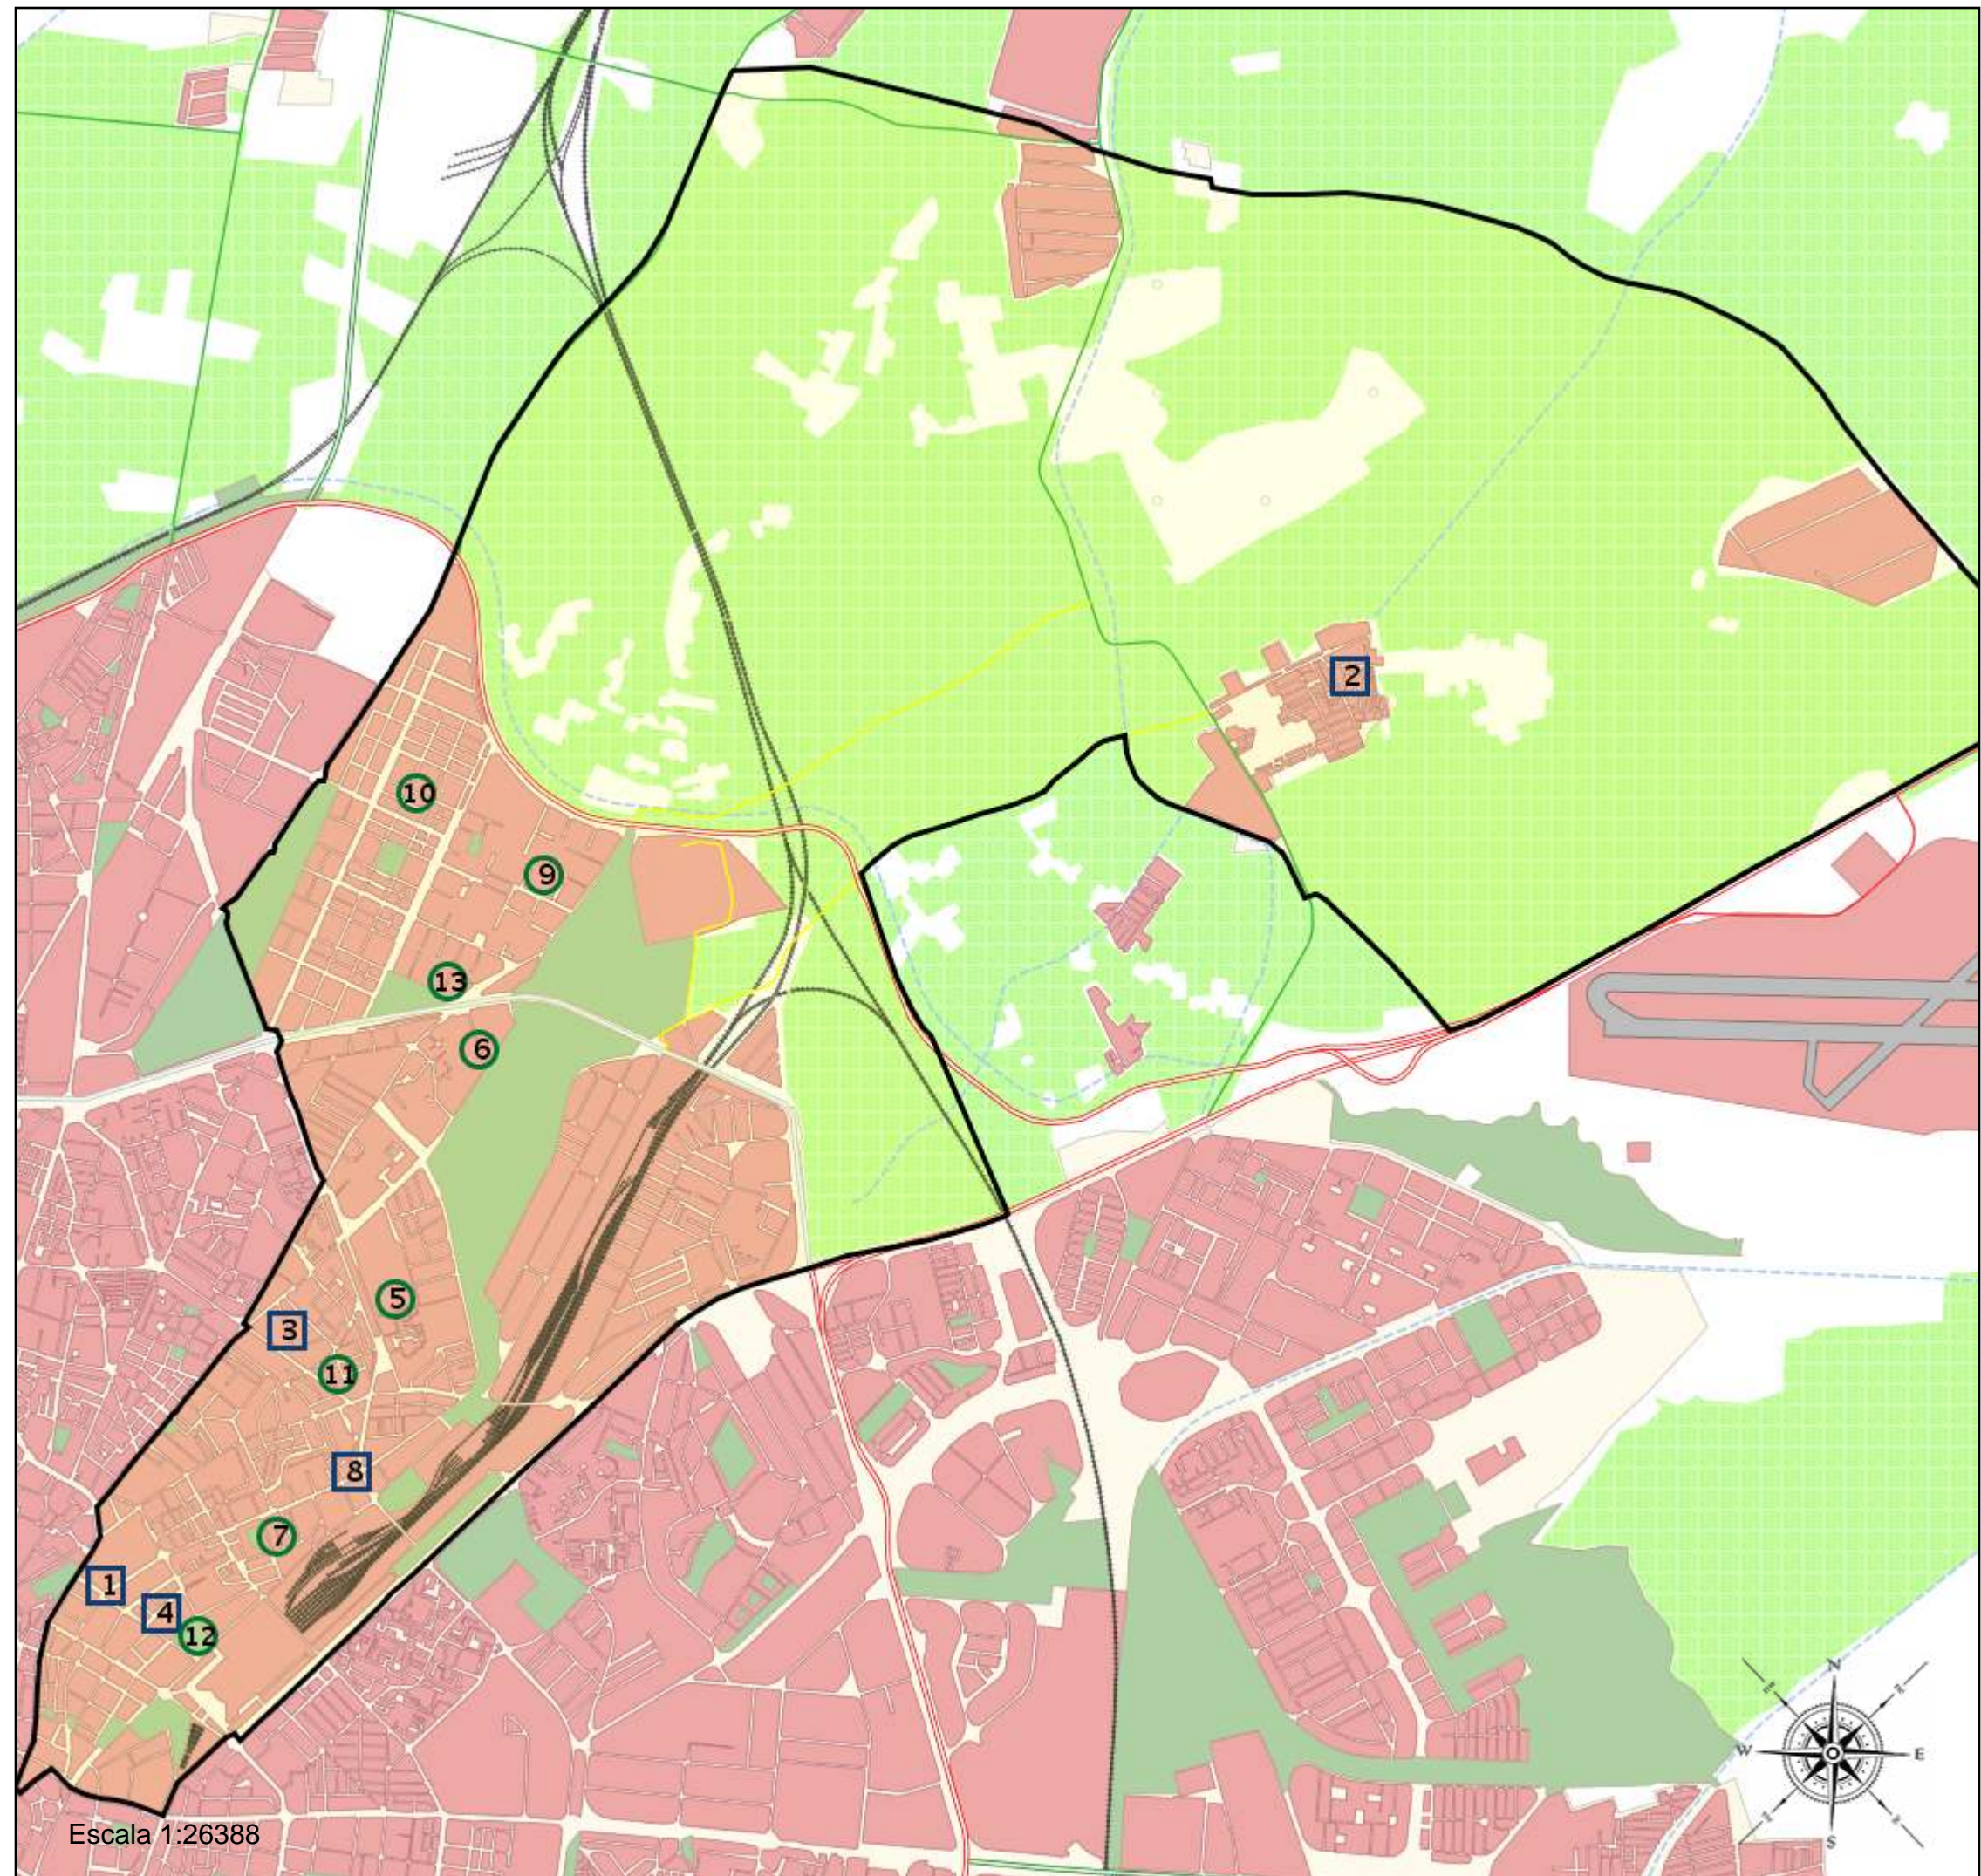

Área de influencia escolar Sevilla

Sevilla_S_03
Secundaria.ZONA 3 (Secundaria)

- (1) 41005208 - C.D.P. Salesianos Santísima Trinidad
- (2) 41006535 - C.D.P. Escuelas Profesionales de la Sagrada Familia -...
- (3) 41006559 - C.D.P. La Salle-Felipe Benito
- (4) 41006754 - C.D.P. San Juan Bosco
- (5) 41007114 - C.C. Hispaliis
- (6) 41007451 - I.E.S. Pino Montano
- (7) 41009071 - I.E.S. Antonio Machado
- (8) 41009524 - C.D.P. Nuestra Señora de Loreto
- (9) 41009858 - I.E.S. Albert Einstein
- (10) 41700014 - I.E.S. Julio Verne
- (11) 41700117 - I.E.S. Llanes
- (12) 41700403 - I.E.S. Isbilya
- (13) 41701687 - I.E.S. Félix Rodríguez de la Fuente

Leyenda

-  Centros públicos
-  Centros concertados

Área de influencia escolar Sevilla

Sevilla_S_03
Secundaria.ZONA 3 (Secundaria)

- (1) 41005208 - C.D.P. Salesianos Santísima Trinidad
- (2) 41006535 - C.D.P. Escuelas Profesionales de la Sagrada Familia - ...
- (3) 41006559 - C.D.P. La Salle-Felipe Benito
- (4) 41006754 - C.D.P. San Juan Bosco
- (5) 41007114 - C.C. Hispalis
- (6) 41007451 - I.E.S. Pino Montano
- (7) 41009071 - I.E.S. Antonio Machado
- (8) 41009524 - C.D.P. Nuestra Señora de Loreto
- (9) 41009858 - I.E.S. Albert Einstein
- (10) 41700014 - I.E.S. Julio Verne
- (11) 41700117 - I.E.S. Llanes
- (12) 41700403 - I.E.S. Isbilya
- (13) 41701687 - I.E.S. Félix Rodríguez de la Fuente

Leyenda

-  Centros públicos
-  Centros concertados