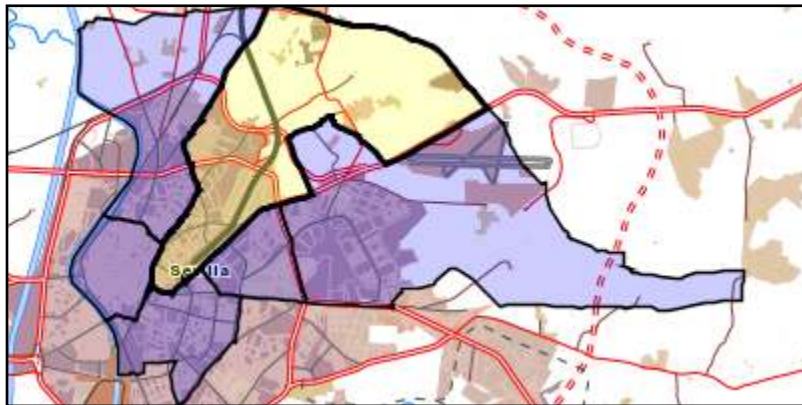

Área de influencia escolar Sevilla

Sevilla_S_03
Secundaria.ZONA 3 (Secundaria)

- (1) 41005208 - C.D.P. Salesianos Santísima Trinidad
- (2) 41006535 - C.D.P. Escuelas Profesionales de la Sagrada Familia -...
- (3) 41006559 - C.D.P. La Salle-Felipe Benito
- (4) 41006754 - C.D.P. San Juan Bosco
- (5) 41007114 - C.C. Hispaliis
- (6) 41007451 - I.E.S. Pino Montano
- (7) 41009071 - I.E.S. Antonio Machado
- (8) 41009524 - C.D.P. Nuestra Señora de Loreto
- (9) 41009858 - I.E.S. Albert Einstein
- (10) 41700014 - I.E.S. Julio Verne
- (11) 41700117 - I.E.S. Llanes
- (12) 41700403 - I.E.S. Isbilya
- (13) 41701687 - I.E.S. Félix Rodríguez de la Fuente