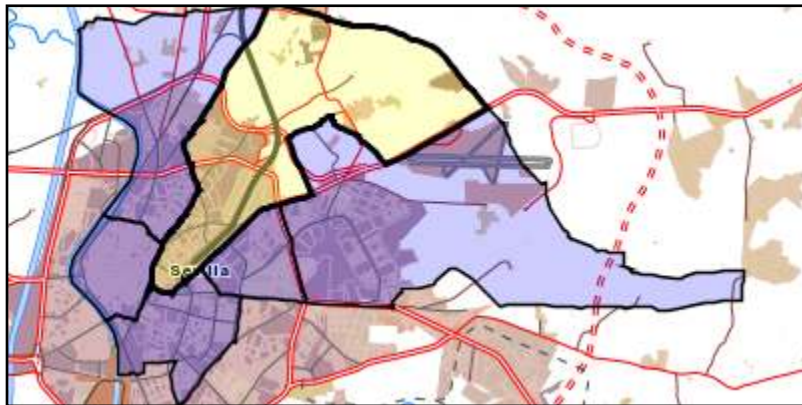

Área de influencia escolar Sevilla

Sevilla_S_03
Secundaria.ZONA 3 (Secundaria)

- (1) 41005208 - C.D.P. Salesianos Santísima Trinidad
- (2) 41006535 - C.D.P. Escuelas Profesionales de la Sagrada Familia -...
- (3) 41006559 - C.D.P. La Salle-Felipe Benito
- (4) 41006754 - C.D.P. San Juan Bosco
- (5) 41007114 - C.C. Hispaliis
- (6) 41007451 - I.E.S. Pino Montano
- (7) 41009071 - I.E.S. Antonio Machado
- (8) 41009524 - C.D.P. Nuestra Señora de Loreto
- (9) 41009858 - I.E.S. Albert Einstein
- (10) 41700014 - I.E.S. Julio Verne
- (11) 41700117 - I.E.S. Llanes
- (12) 41700403 - I.E.S. Isbilya
- (13) 41701687 - I.E.S. Félix Rodríguez de la Fuente

Leyenda

-  Centros públicos
-  Centros concertados

Área de influencia escolar Sevilla

Sevilla_S_03
Secundaria.ZONA 3 (Secundaria)

- (1) 41005208 - C.D.P. Salesianos Santísima Trinidad
- (2) 41006535 - C.D.P. Escuelas Profesionales de la Sagrada Familia - ...
- (3) 41006559 - C.D.P. La Salle-Felipe Benito
- (4) 41006754 - C.D.P. San Juan Bosco
- (5) 41007114 - C.C. Hispalis
- (6) 41007451 - I.E.S. Pino Montano
- (7) 41009071 - I.E.S. Antonio Machado
- (8) 41009524 - C.D.P. Nuestra Señora de Loreto
- (9) 41009858 - I.E.S. Albert Einstein
- (10) 41700014 - I.E.S. Julio Verne
- (11) 41700117 - I.E.S. Llanes
- (12) 41700403 - I.E.S. Isbilya
- (13) 41701687 - I.E.S. Félix Rodríguez de la Fuente